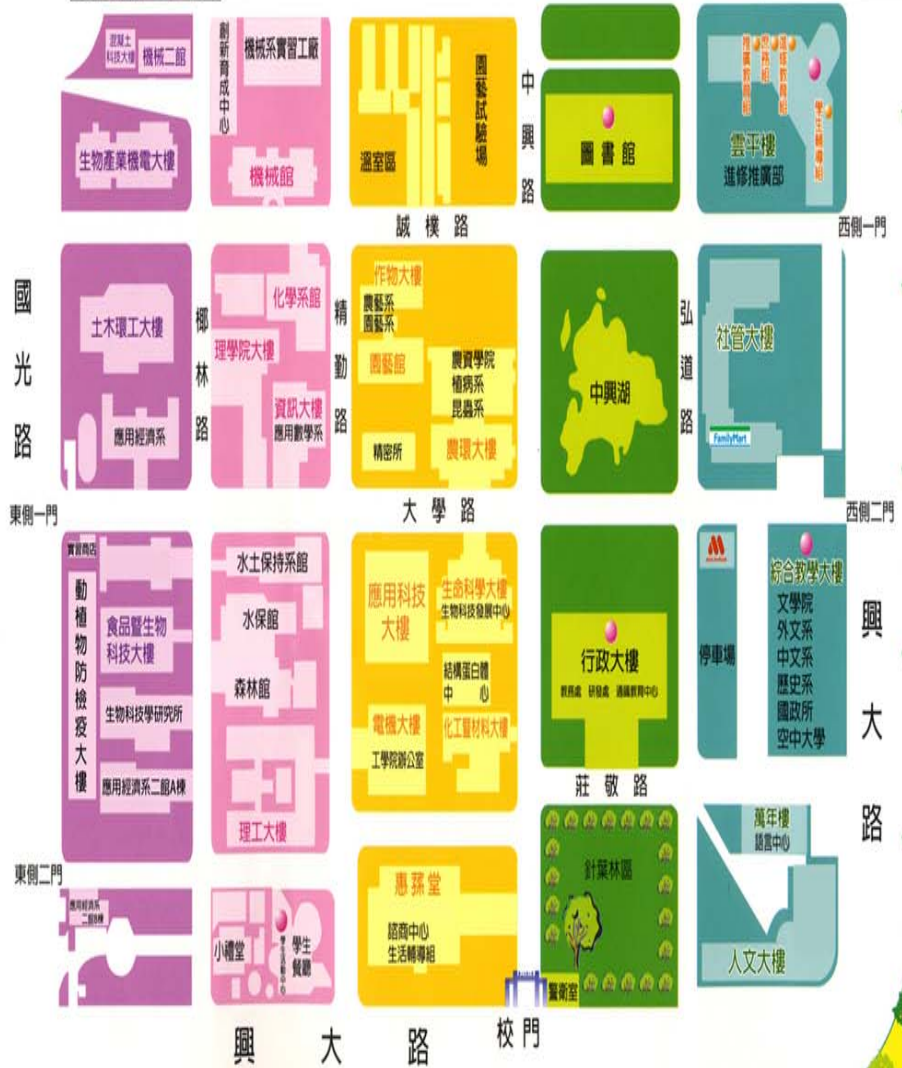

## 校區位置總配置圖

忠明南路地下入口

忠明南路地下入口

興大二村

南門路

教職員宿舍

女生宿舍

東側一門

大學路

西側二門

東側二門

興大路 校門

綠園道

# 國立中山大學校區地圖

804 高雄市鼓山區蓮海路70號  
www.nsysu.edu.tw

 崗哨	 汽車停車場	 機車停車場
 餐廳	 書(禮品)店	 郵局
 保健中心	 海水浴場	 登山步道

## 行政單位

- 1 行政大樓
- 2 圖資大樓
- 3 逸仙館
- 4 體育館
- 5 學生活動中心
- 6 國際研究大樓