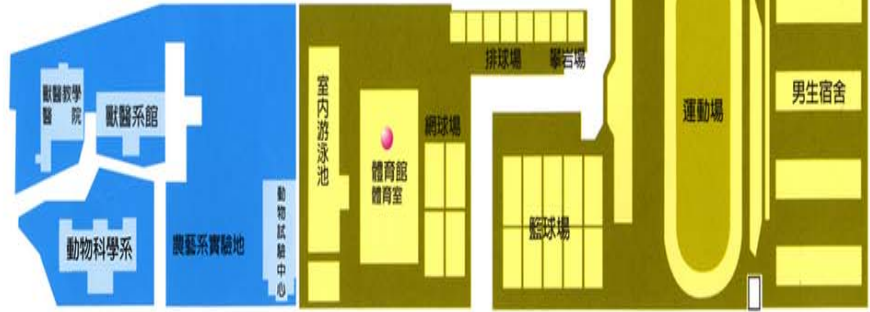

國立成功大學校區配置圖

志於道  
據於德  
依於仁  
游於藝

## 校區位置總配置圖

忠明南路地下入口

忠明南路地下入口

興大二村

南門路

教職員宿舍

女生宿舍

東側一門

大學路

西側二門

東側二門

興大路 校門

綠園道

游泳項目之考試報到處位於體育館內，  
請於校內健康路停車，並走進入體育館館內，  
才能到達游泳館(游泳項目)